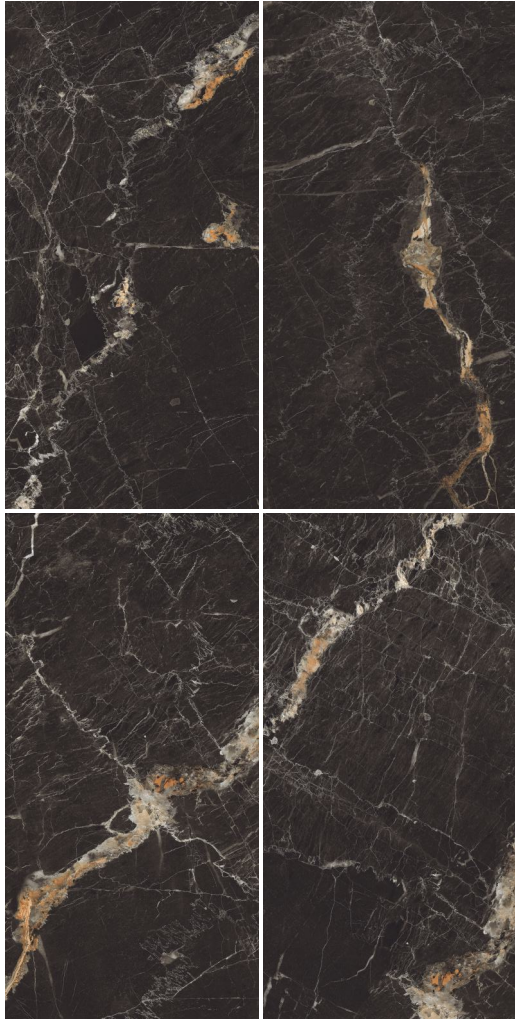

# TOBOLLA

**Available Size**  
60x60 | 60x120 | 80x80  
80x160 | 120x120cm

# TROPICA

*regal artistry*

**RAW**

Finish : Highgloss  
Size : 60x120cm

**212-213**

Highgloss  
COLLECTION

LAKME

# TROPICA RAW

**Available Size**  
60x60 | 60x120 | 80x80  
80x160 | 120x120cm