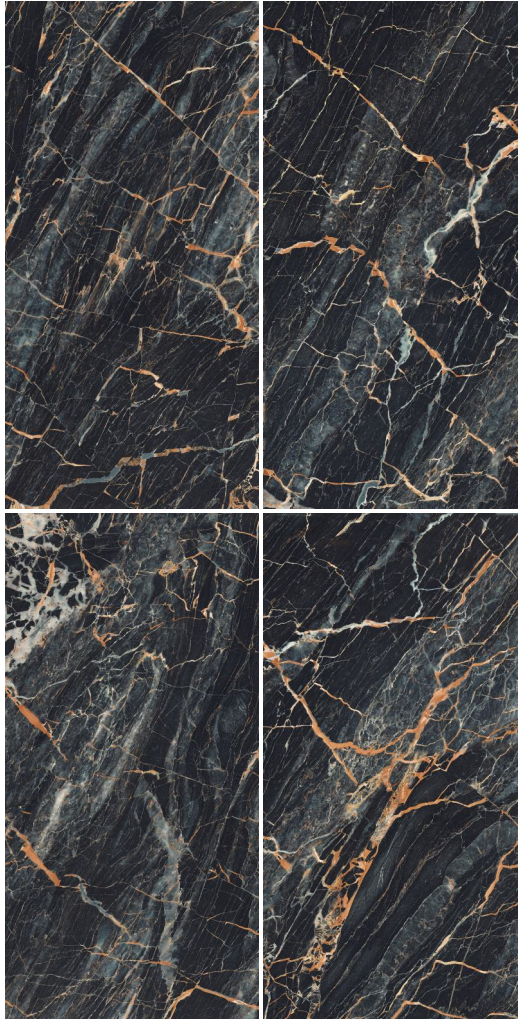

## ROKOCHA NEBULA

**Available Size**  
60x60 | 60x120 | 80x80  
80x160 | 120x120cm

# TOBOLLA

*graceful craft*

**TOBOLLA**

Finish : Highgloss  
Size : 60x120cm

Highgloss  
COLLECTION

LAKME